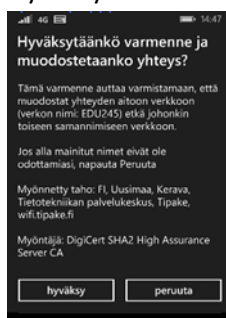

Määritä verkkosijainti -ikkunassa valitse Julkinen verkko.

Lopuksi valitse Sulje-painike. Verkko on nyt käytössä.

Yhteys on kunnossa, kun EDU245 vieressä lukee "Yhdistetty".

20.1.2016

Windows 10

Avaa verkkovalikko tehtäväpalkista, valitse EDU245 ja Connect (Yhdistä) -painike.

Kirjoita avautuneeseen ikkunaan opetusverkon tunnus ja salasana, joka on muotoa etunimi.sukunimi@edu.kerava.fi ja valitse OK-painike ja seuraavaksi Connect (Yhdistä) -painike.

Yhteys on kunnossa, kun EDU245 alla lukee " Connected (Yhdistetty)".

20.1.2016

Windows Phone

Avaa Asetukset, WLAN ja valitse EDU245

Kirjoita seuraavaksi opetusverkon tunnus ja salasana, joka on muotoa etunimi.sukunimi@edu.kerava.fi ja valitse "valmis".

Hyväksy varmenne.

Yhteys on kunnossa, kun EDU245 alla lukee sinisellä tekstillä "Suojattu".

20.1.2016

iPad / iPhone

Avaa Asetukset, Wi-Fi ja valitse EDU245

Kirjoita seuraavaksi opetusverkon tunnus ja salasana, joka on muotoa etunimi.sukunimi@edu.kerava.fi ja valitse "Liity".

Hyväksy varmenne valitsemalla "Luota".