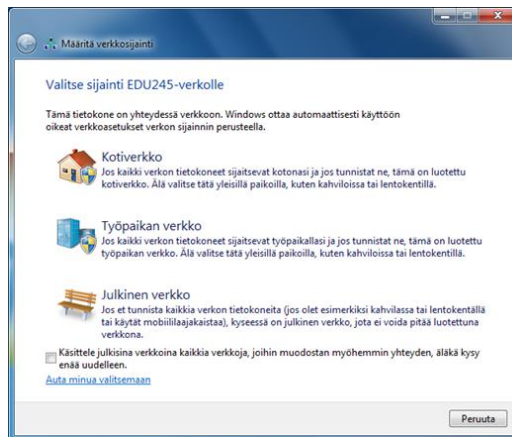

Alla on kirjautumisohje muutamalle yleisimmälle päätelaitteelle (Windows 7, Windows 10, Windows phone, iPad/iPhone ja Android).

Windows 7

Avaa verkkovalikko tehtäväpalkista.

Valitse EDU245 ja Yhdistä-painike.

Kirjoita avautuneeseen ikkunaan opetusverkon tunnus ja salasana, joka on muotoa etunimi.sukunimi@edu.kerava.fi ja valitse OK-painike.

20.1.2016

Mikäli seuraavaksi aukeaa Windowsin suojausvaroitusta -ikkuna, siitä ei tarvitse välittää, vaan valitse Yhdistä-painike.

Määritä verkkosijainti -ikkunassa valitse Julkinen verkko.

Lopuksi valitse Sulje-painike. Verkko on nyt käytössä.

Yhteys on kunnossa, kun EDU245 vieressä lukee "Yhdistetty".

20.1.2016

Windows 10

Avaa verkkovalikko tehtäväpalkista, valitse EDU245 ja Connect (Yhdistä) -painike.