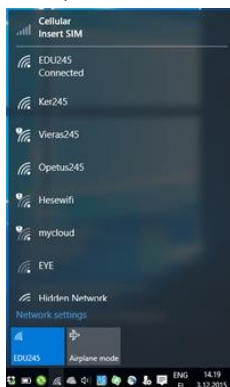

Tiedot verkosta:

- WLAN verkon nimi on EDU245
- verkkoon kirjaudutaan oppilaan AD-tunnuksella ja salasanalla
- kirjautumistunnus on muotoa etunimi.sukunimi@edu.kerava.fi
- kirjautuminen jää päätelaitteen muistiin, uudelleenkirjautumista ei tarvita (kunnes salasana vaihtuu)
- päätelaiteriippumaton

Määritä verkkosijainti -ikkunassa valitse Julkinen verkko.

Lopuksi valitse Sulje-painike. Verkko on nyt käytössä.

Yhteys on kunnossa, kun EDU245 vieressä lukee "Yhdistetty".

20.1.2016

Windows 10

Avaa verkkovalikko tehtäväpalkista, valitse EDU245 ja Connect (Yhdistä) -painike.

Kirjoita avautuneeseen ikkunaan opetusverkon tunnus ja salasana, joka on muotoa etunimi.sukunimi@edu.kerava.fi ja valitse OK-painike ja seuraavaksi Connect (Yhdistä) -painike.

Yhteys on kunnossa, kun EDU245 alla lukee " Connected (Yhdistetty)".