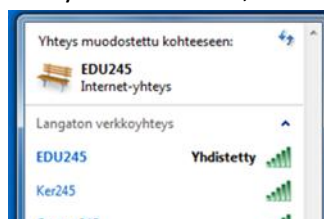

Alla on kirjautumisohje muutamalle yleisimmälle päätelaitteelle (Windows 7, Windows 10, Windows phone, iPad/iPhone ja Android).

Windows 7

Avaa verkkovalikko tehtäväpalkista.

Valitse EDU245 ja Yhdistä-painike.

Kirjoita avautuneeseen ikkunaan opetusverkon tunnus ja salasana, joka on muotoa etunimi.sukunimi@edu.kerava.fi ja valitse OK-painike.

20.1.2016

Mikäli seuraavaksi aukeaa Windowsin suojausvaroitusta -ikkuna, siitä ei tarvitse välittää, vaan valitse Yhdistä-painike.

Määritä verkkosijainti -ikkunassa valitse Julkinen verkko.

Lopuksi valitse Sulje-painike. Verkko on nyt käytössä.

Yhteys on kunnossa, kun EDU245 vieressä lukee "Yhdistetty".

20.1.2016

Windows 10

Avaa verkkovalikko tehtäväpalkista, valitse EDU245 ja Connect (Yhdistä) -painike.