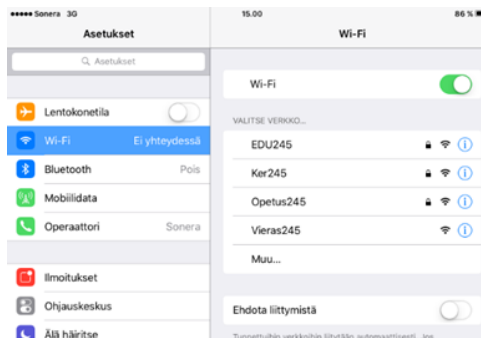

Määritä verkkosijainti -ikkunassa valitse Julkinen verkko.

Lopuksi valitse Sulje-painike. Verkko on nyt käytössä.

Yhteys on kunnossa, kun EDU245 vieressä lukee "Yhdistetty".

20.1.2016

Windows 10

Avaa verkkovalikko tehtäväpalkista, valitse EDU245 ja Connect (Yhdistä) -painike.

Kirjoita avautuneeseen ikkunaan opetusverkon tunnus ja salasana, joka on muotoa etunimi.sukunimi@edu.kerava.fi ja valitse OK-painike ja seuraavaksi Connect (Yhdistä) -painike.

Yhteys on kunnossa, kun EDU245 alla lukee " Connected (Yhdistetty)".

20.1.2016

Windows Phone

Avaa Asetukset, WLAN ja valitse EDU245

Kirjoita seuraavaksi opetusverkon tunnus ja salasana, joka on muotoa etunimi.sukunimi@edu.kerava.fi ja valitse "valmis".

Hyväksy varmenne.

Yhteys on kunnossa, kun EDU245 alla lukee sinisellä tekstillä "Suojattu".

20.1.2016

iPad / iPhone

Avaa Asetukset, Wi-Fi ja valitse EDU245

Kirjoita seuraavaksi opetusverkon tunnus ja salasana, joka on muotoa etunimi.sukunimi@edu.kerava.fi ja valitse "Liity".

Hyväksy varmenne valitsemalla "Luota".