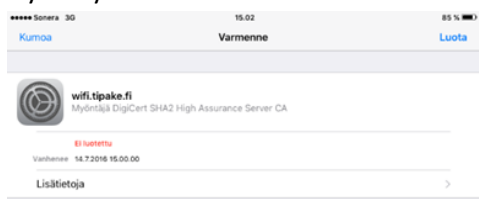

20.1.2016

Windows Phone

Avaa Asetukset, WLAN ja valitse EDU245

Kirjoita seuraavaksi opetusverkon tunnus ja salasana, joka on muotoa etunimi.sukunimi@edu.kerava.fi ja valitse "valmis".

Hyväksy varmenne.

Yhteys on kunnossa, kun EDU245 alla lukee sinisellä tekstillä "Suojattu".

20.1.2016

iPad / iPhone

Avaa Asetukset, Wi-Fi ja valitse EDU245

Kirjoita seuraavaksi opetusverkon tunnus ja salasana, joka on muotoa etunimi.sukunimi@edu.kerava.fi ja valitse "Liity".

Hyväksy varmenne valitsemalla "Luota".

Yhteys on kunnossa, kun EDU245 edessä on sininen väkänen.

20.1.2016

Android

Etsi laitteen asetuksista Wi-Fi ja valitse EDU245.

Kirjoita seuraavaksi opetusverkon tunnus ja salasana, joka on muotoa etunimi.sukunimi@edu.kerava.fi ja valitse "YHDISTÄ".

Yhteys on kunnossa, kun EDU245 alla lukee "Yhdistetty".