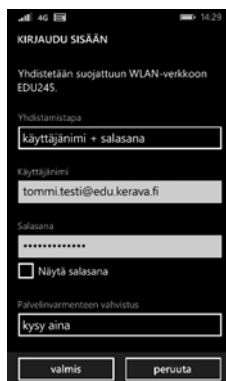

Määritä verkkosijainti -ikkunassa valitse Julkinen verkko.

Lopuksi valitse Sulje-painike. Verkko on nyt käytössä.

Yhteys on kunnossa, kun EDU245 vieressä lukee "Yhdistetty".

20.1.2016

Windows 10

Avaa verkkovalikko tehtäväpalkista, valitse EDU245 ja Connect (Yhdistä) -painike.

Kirjoita avautuneeseen ikkunaan opetusverkon tunnus ja salasana, joka on muotoa etunimi.sukunimi@edu.kerava.fi ja valitse OK-painike ja seuraavaksi Connect (Yhdistä) -painike.

Yhteys on kunnossa, kun EDU245 alla lukee " Connected (Yhdistetty)".

20.1.2016

Windows Phone

Avaa Asetukset, WLAN ja valitse EDU245

Kirjoita seuraavaksi opetusverkon tunnus ja salasana, joka on muotoa etunimi.sukunimi@edu.kerava.fi ja valitse "valmis".

Hyväksy varmenne.

Yhteys on kunnossa, kun EDU245 alla lukee sinisellä tekstillä "Suojattu".

20.1.2016

iPad / iPhone

Avaa Asetukset, Wi-Fi ja valitse EDU245

Kirjoita seuraavaksi opetusverkon tunnus ja salasana, joka on muotoa etunimi.sukunimi@edu.kerava.fi ja valitse "Liity".

Hyväksy varmenne valitsemalla "Luota".