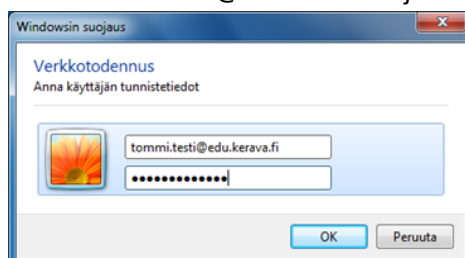

Tiedot verkosta:

- WLAN verkon nimi on EDU245
- verkkoon kirjaudutaan oppilaan AD-tunnuksella ja salasanalla
- kirjautumistunnus on muotoa etunimi.sukunimi@edu.kerava.fi
- kirjautuminen jää päätelaitteen muistiin, uudelleenkirjautumista ei tarvita (kunnes salasana vaihtuu)
- päätelaiteriippumaton

Alla on kirjautumisohje muutamalle yleisimmälle päätelaitteelle (Windows 7, Windows 10, Windows phone, iPad/iPhone ja Android).

Windows 7

Avaa verkkovalikko tehtäväpalkista.

Valitse EDU245 ja Yhdistä-painike.

Kirjoita avautuneeseen ikkunaan opetusverkon tunnus ja salasana, joka on muotoa etunimi.sukunimi@edu.kerava.fi ja valitse OK-painike.

20.1.2016

Mikäli seuraavaksi aukeaa Windowsin suojausvaroitusta -ikkuna, siitä ei tarvitse välittää, vaan valitse Yhdistä-painike.

Määritä verkkosijainti -ikkunassa valitse Julkinen verkko.

Lopuksi valitse Sulje-painike. Verkko on nyt käytössä.

Yhteys on kunnossa, kun EDU245 vieressä lukee "Yhdistetty".

20.1.2016

Windows 10

Avaa verkkovalikko tehtäväpalkista, valitse EDU245 ja Connect (Yhdistä) -painike.