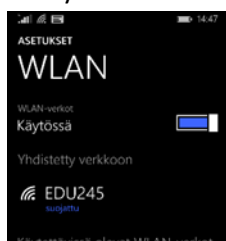

20.1.2016

Windows Phone

Avaa Asetukset, WLAN ja valitse EDU245

Kirjoita seuraavaksi opetusverkon tunnus ja salasana, joka on muotoa etunimi.sukunimi@edu.kerava.fi ja valitse "valmis".

Hyväksy varmenne.

Yhteys on kunnossa, kun EDU245 alla lukee sinisellä tekstillä "Suojattu".

20.1.2016

iPad / iPhone

Avaa Asetukset, Wi-Fi ja valitse EDU245

Kirjoita seuraavaksi opetusverkon tunnus ja salasana, joka on muotoa etunimi.sukunimi@edu.kerava.fi ja valitse "Liity".

Hyväksy varmenne valitsemalla "Luota".