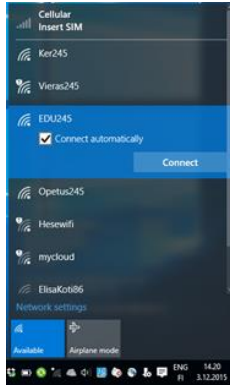

Tiedot verkosta:

- WLAN verkon nimi on EDU245
- verkkoon kirjaudutaan oppilaan AD-tunnuksella ja salasanalla
- kirjautumistunnus on muotoa etunimi.sukunimi@edu.kerava.fi
- kirjautuminen jää päätelaitteen muistiin, uudelleenkirjautumista ei tarvita (kunnes salasana vaihtuu)
- päätelaiteriippumaton

Määritä verkkosijainti -ikkunassa valitse Julkinen verkko.

Lopuksi valitse Sulje-painike. Verkko on nyt käytössä.

Yhteys on kunnossa, kun EDU245 vieressä lukee "Yhdistetty".

20.1.2016

Windows 10

Avaa verkkovalikko tehtäväpalkista, valitse EDU245 ja Connect (Yhdistä) -painike.

Kirjoita avautuneeseen ikkunaan opetusverkon tunnus ja salasana, joka on muotoa etunimi.sukunimi@edu.kerava.fi ja valitse OK-painike ja seuraavaksi Connect (Yhdistä) -painike.

Yhteys on kunnossa, kun EDU245 alla lukee " Connected (Yhdistetty)".