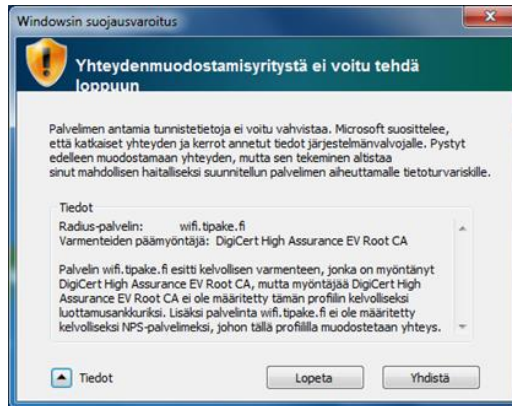

Tiedot verkosta:

- WLAN verkon nimi on EDU245
- verkkoon kirjaudutaan oppilaan AD-tunnuksella ja salasanalla
- kirjautumistunnus on muotoa etunimi.sukunimi@edu.kerava.fi
- kirjautuminen jää päätelaitteen muistiin, uudelleenkirjautumista ei tarvita (kunnes salasana vaihtuu)
- päätelaiteriippumaton

Alla on kirjautumisohje muutamalle yleisimmälle päätelaitteelle (Windows 7, Windows 10, Windows phone, iPad/iPhone ja Android).

Windows 7

Avaa verkkovalikko tehtäväpalkista.

Valitse EDU245 ja Yhdistä-painike.

Kirjoita avautuneeseen ikkunaan opetusverkon tunnus ja salasana, joka on muotoa etunimi.sukunimi@edu.kerava.fi ja valitse OK-painike.

20.1.2016

Mikäli seuraavaksi aukeaa Windowsin suojausvaroitusta -ikkuna, siitä ei tarvitse välittää, vaan valitse Yhdistä-painike.

Määritä verkkosijainti -ikkunassa valitse Julkinen verkko.

Lopuksi valitse Sulje-painike. Verkko on nyt käytössä.

Yhteys on kunnossa, kun EDU245 vieressä lukee "Yhdistetty".

20.1.2016

Windows 10

Avaa verkkovalikko tehtäväpalkista, valitse EDU245 ja Connect (Yhdistä) -painike.