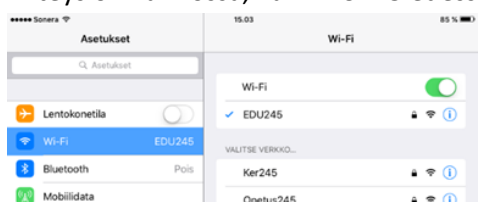

20.1.2016

Windows Phone

Avaa Asetukset, WLAN ja valitse EDU245

Kirjoita seuraavaksi opetusverkon tunnus ja salasana, joka on muotoa etunimi.sukunimi@edu.kerava.fi ja valitse "valmis".

Hyväksy varmenne.

Yhteys on kunnossa, kun EDU245 alla lukee sinisellä tekstillä "Suojattu".

20.1.2016

iPad / iPhone

Avaa Asetukset, Wi-Fi ja valitse EDU245

Kirjoita seuraavaksi opetusverkon tunnus ja salasana, joka on muotoa etunimi.sukunimi@edu.kerava.fi ja valitse "Liity".

Hyväksy varmenne valitsemalla "Luota".

Yhteys on kunnossa, kun EDU245 edessä on sininen väkänen.

20.1.2016

Android

Etsi laitteen asetuksista Wi-Fi ja valitse EDU245.

Kirjoita seuraavaksi opetusverkon tunnus ja salasana, joka on muotoa etunimi.sukunimi@edu.kerava.fi ja valitse "YHDISTÄ".