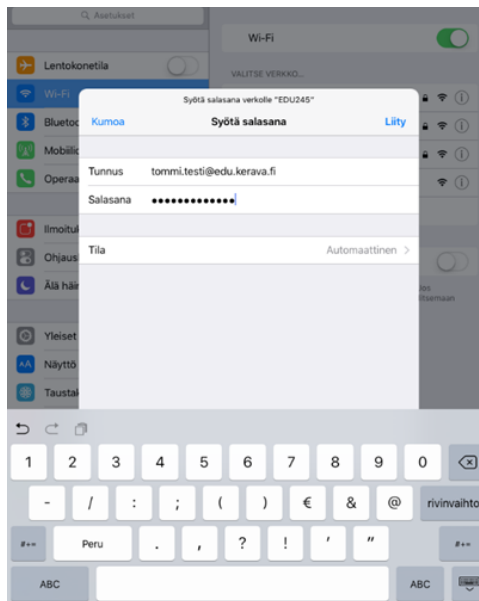

Määritä verkkosijainti -ikkunassa valitse Julkinen verkko.

Lopuksi valitse Sulje-painike. Verkko on nyt käytössä.

Yhteys on kunnossa, kun EDU245 vieressä lukee "Yhdistetty".

20.1.2016

Windows 10

Avaa verkkovalikko tehtäväpalkista, valitse EDU245 ja Connect (Yhdistä) -painike.

Kirjoita avautuneeseen ikkunaan opetusverkon tunnus ja salasana, joka on muotoa etunimi.sukunimi@edu.kerava.fi ja valitse OK-painike ja seuraavaksi Connect (Yhdistä) -painike.

Yhteys on kunnossa, kun EDU245 alla lukee " Connected (Yhdistetty)".

20.1.2016

Windows Phone

Avaa Asetukset, WLAN ja valitse EDU245

Kirjoita seuraavaksi opetusverkon tunnus ja salasana, joka on muotoa etunimi.sukunimi@edu.kerava.fi ja valitse "valmis".

Hyväksy varmenne.

Yhteys on kunnossa, kun EDU245 alla lukee sinisellä tekstillä "Suojattu".

20.1.2016

iPad / iPhone

Avaa Asetukset, Wi-Fi ja valitse EDU245

Kirjoita seuraavaksi opetusverkon tunnus ja salasana, joka on muotoa etunimi.sukunimi@edu.kerava.fi ja valitse "Liity".

Hyväksy varmenne valitsemalla "Luota".