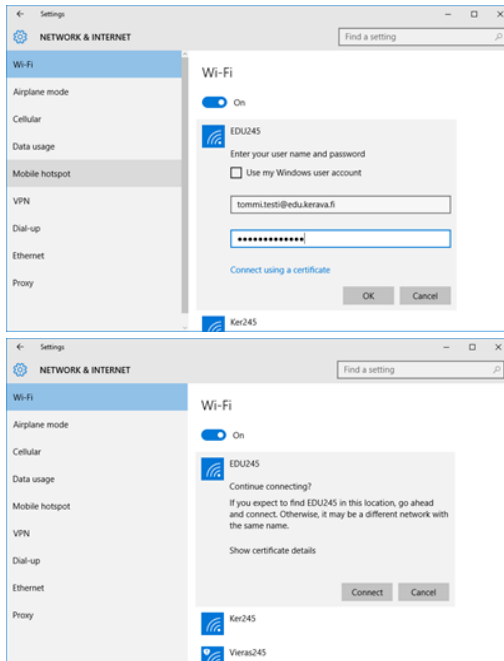

Kirjoita avautuneeseen ikkunaan opetusverkon tunnus ja salasana, joka on muotoa etunimi.sukunimi@edu.kerava.fi ja valitse OK-painike.

20.1.2016

Mikäli seuraavaksi aukeaa Windowsin suojausvaroitusta -ikkuna, siitä ei tarvitse välittää, vaan valitse Yhdistä-painike.

Määritä verkkosijainti -ikkunassa valitse Julkinen verkko.

Lopuksi valitse Sulje-painike. Verkko on nyt käytössä.

Yhteys on kunnossa, kun EDU245 vieressä lukee "Yhdistetty".

20.1.2016

Windows 10

Avaa verkkovalikko tehtäväpalkista, valitse EDU245 ja Connect (Yhdistä) -painike.

Kirjoita avautuneeseen ikkunaan opetusverkon tunnus ja salasana, joka on muotoa etunimi.sukunimi@edu.kerava.fi ja valitse OK-painike ja seuraavaksi Connect (Yhdistä) -painike.

Yhteys on kunnossa, kun EDU245 alla lukee " Connected (Yhdistetty)".