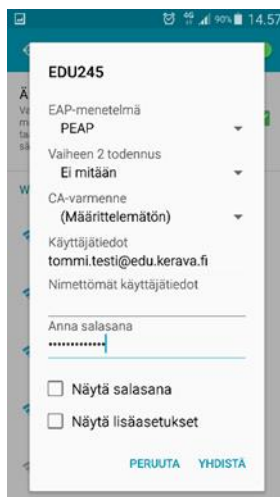

20.1.2016

Windows Phone

Avaa Asetukset, WLAN ja valitse EDU245

Kirjoita seuraavaksi opetusverkon tunnus ja salasana, joka on muotoa etunimi.sukunimi@edu.kerava.fi ja valitse "valmis".

Hyväksy varmenne.

Yhteys on kunnossa, kun EDU245 alla lukee sinisellä tekstillä "Suojattu".

20.1.2016

iPad / iPhone

Avaa Asetukset, Wi-Fi ja valitse EDU245

Kirjoita seuraavaksi opetusverkon tunnus ja salasana, joka on muotoa etunimi.sukunimi@edu.kerava.fi ja valitse "Liity".

Hyväksy varmenne valitsemalla "Luota".

Yhteys on kunnossa, kun EDU245 edessä on sininen väkänen.

20.1.2016

Android

Etsi laitteen asetuksista Wi-Fi ja valitse EDU245.

Kirjoita seuraavaksi opetusverkon tunnus ja salasana, joka on muotoa etunimi.sukunimi@edu.kerava.fi ja valitse "YHDISTÄ".

Yhteys on kunnossa, kun EDU245 alla lukee "Yhdistetty".