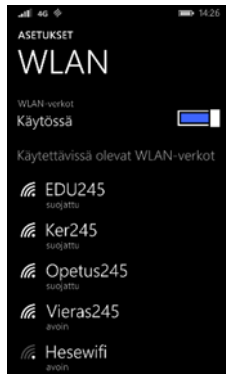

Tiedot verkosta:

- WLAN verkon nimi on EDU245
- verkkoon kirjaudutaan oppilaan AD-tunnuksella ja salasanalla
- kirjautumistunnus on muotoa etunimi.sukunimi@edu.kerava.fi
- kirjautuminen jää päätelaitteen muistiin, uudelleenkirjautumista ei tarvita (kunnes salasana vaihtuu)
- päätelaiteriippumaton

Määritä verkkosijainti -ikkunassa valitse Julkinen verkko.

Lopuksi valitse Sulje-painike. Verkko on nyt käytössä.

Yhteys on kunnossa, kun EDU245 vieressä lukee "Yhdistetty".

20.1.2016

Windows 10

Avaa verkkovalikko tehtäväpalkista, valitse EDU245 ja Connect (Yhdistä) -painike.

Kirjoita avautuneeseen ikkunaan opetusverkon tunnus ja salasana, joka on muotoa etunimi.sukunimi@edu.kerava.fi ja valitse OK-painike ja seuraavaksi Connect (Yhdistä) -painike.

Yhteys on kunnossa, kun EDU245 alla lukee " Connected (Yhdistetty)".

20.1.2016

Windows Phone

Avaa Asetukset, WLAN ja valitse EDU245

Kirjoita seuraavaksi opetusverkon tunnus ja salasana, joka on muotoa etunimi.sukunimi@edu.kerava.fi ja valitse "valmis".

Hyväksy varmenne.

Yhteys on kunnossa, kun EDU245 alla lukee sinisellä tekstillä "Suojattu".