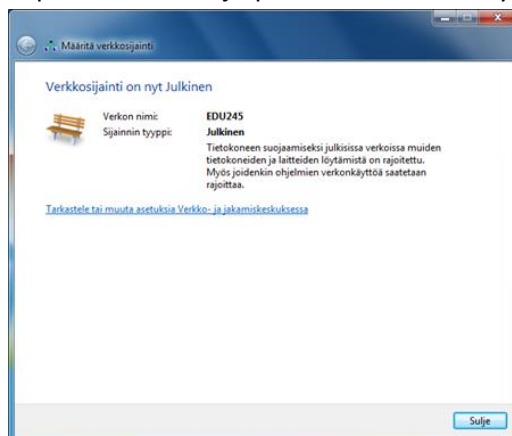

Alla on kirjautumisohje muutamalle yleisimmälle päätelaitteelle (Windows 7, Windows 10, Windows phone, iPad/iPhone ja Android).

Windows 7

Avaa verkkovalikko tehtäväpalkista.

Valitse EDU245 ja Yhdistä-painike.

Kirjoita avautuneeseen ikkunaan opetusverkon tunnus ja salasana, joka on muotoa etunimi.sukunimi@edu.kerava.fi ja valitse OK-painike.

20.1.2016

Mikäli seuraavaksi aukeaa Windowsin suojausvaroitusta -ikkuna, siitä ei tarvitse välittää, vaan valitse Yhdistä-painike.

Määritä verkkosijainti -ikkunassa valitse Julkinen verkko.

Lopuksi valitse Sulje-painike. Verkko on nyt käytössä.

Yhteys on kunnossa, kun EDU245 vieressä lukee "Yhdistetty".

20.1.2016

Windows 10

Avaa verkkovalikko tehtäväpalkista, valitse EDU245 ja Connect (Yhdistä) -painike.